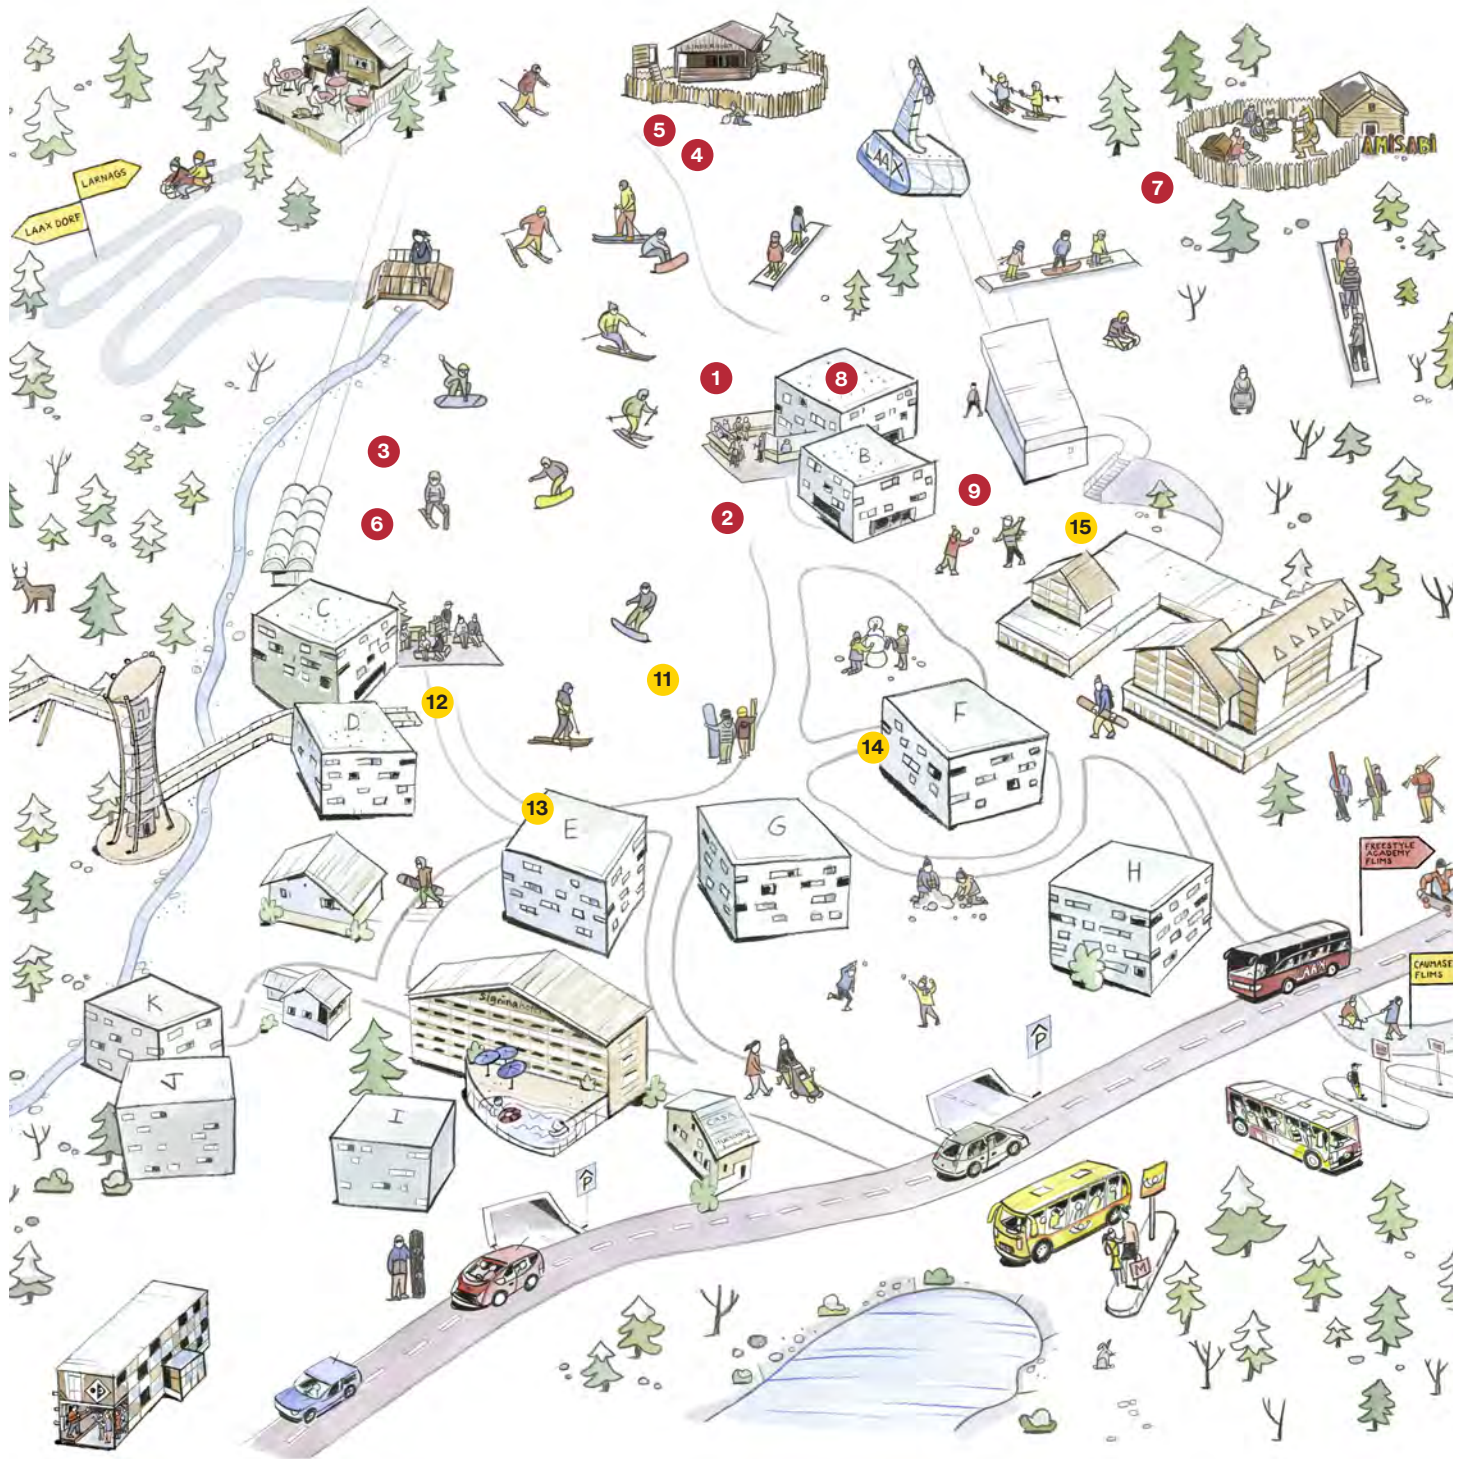

Hier finden Sie Ihren Kurs: Find your course here:

Situationsplan LAAX School

- ➊ Meetingpoint Ski ▪ Schneewunderland ▪ Beginner, Blau1, Blau2
- ➋ Meetingpoint Ski ▪ Blau3, Blau4, Rot1, Rot2, Rot3
- ➌ Meetingpoint Ski ▪ Rot4, Schwarz, Freestyle, Freeride, Race
- ➍ Meetingpoint Schneekindergarten
- ➎ Kinderhort
- ➏ Meetingpoint Snowboard ▪ Level 1, 1+, 2, 3, Allmountain, Freestyle
- ➐ Schneewunderland
- ➑ Office LAAX School
- ➒ Meetingpoint Privat ▪ Ski & Snowboard

Situationsplan Allgemein

- ➓ Ausgang Talabfahrt
- ➑ Info Eingang Senda dil Dragun
- ➒ Nooba
- ➓ Il Pup
- ➑ Tickets/Kassen