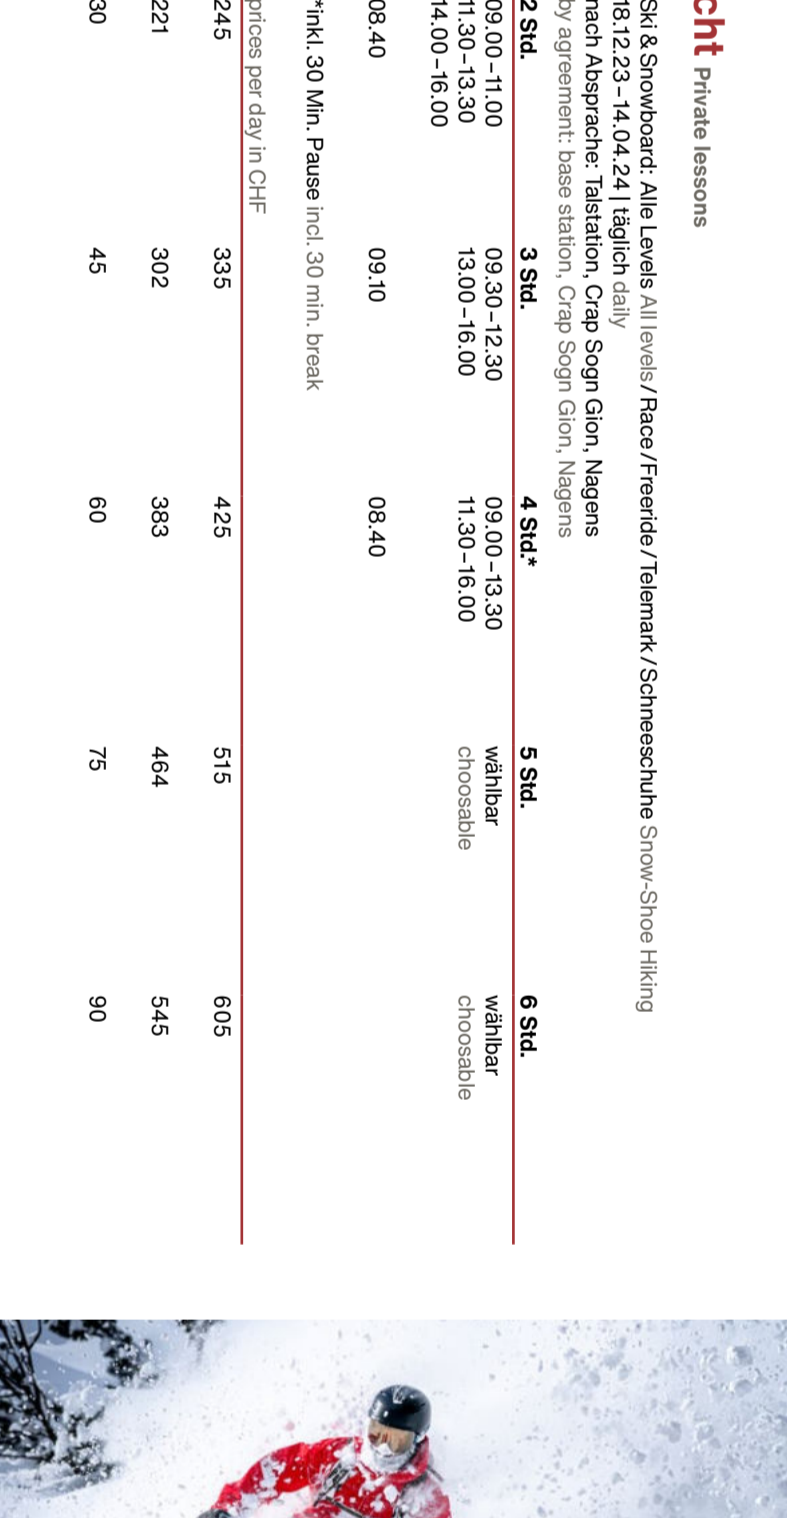

Level	Daten dates	Treffpunkt meeting point	Zeiten times	Preise pro Tag in CHF prices per day in CHF	Private lessons
2 Std.	09.00 - 11.00	08.40	09.10	245	Ski & Snowboard: Alle Levels All levels / Race / Freeride / telemark / Schneeschuhe Snow- Shoe Hiking
3 Std.	09.30 - 12.30	08.40	09.10	335	nach Absprache: Talstation, Crap Sogn Glen, Nagens by agreement: base station, Crap Sogn Glen, Nagens
4 Std.	09.00 - 13.30	08.40	09.10	425	
5 Std.	10.00 - 16.00	08.40	09.10	515	
6 Std.	11.30 - 16.00	08.40	09.10	605